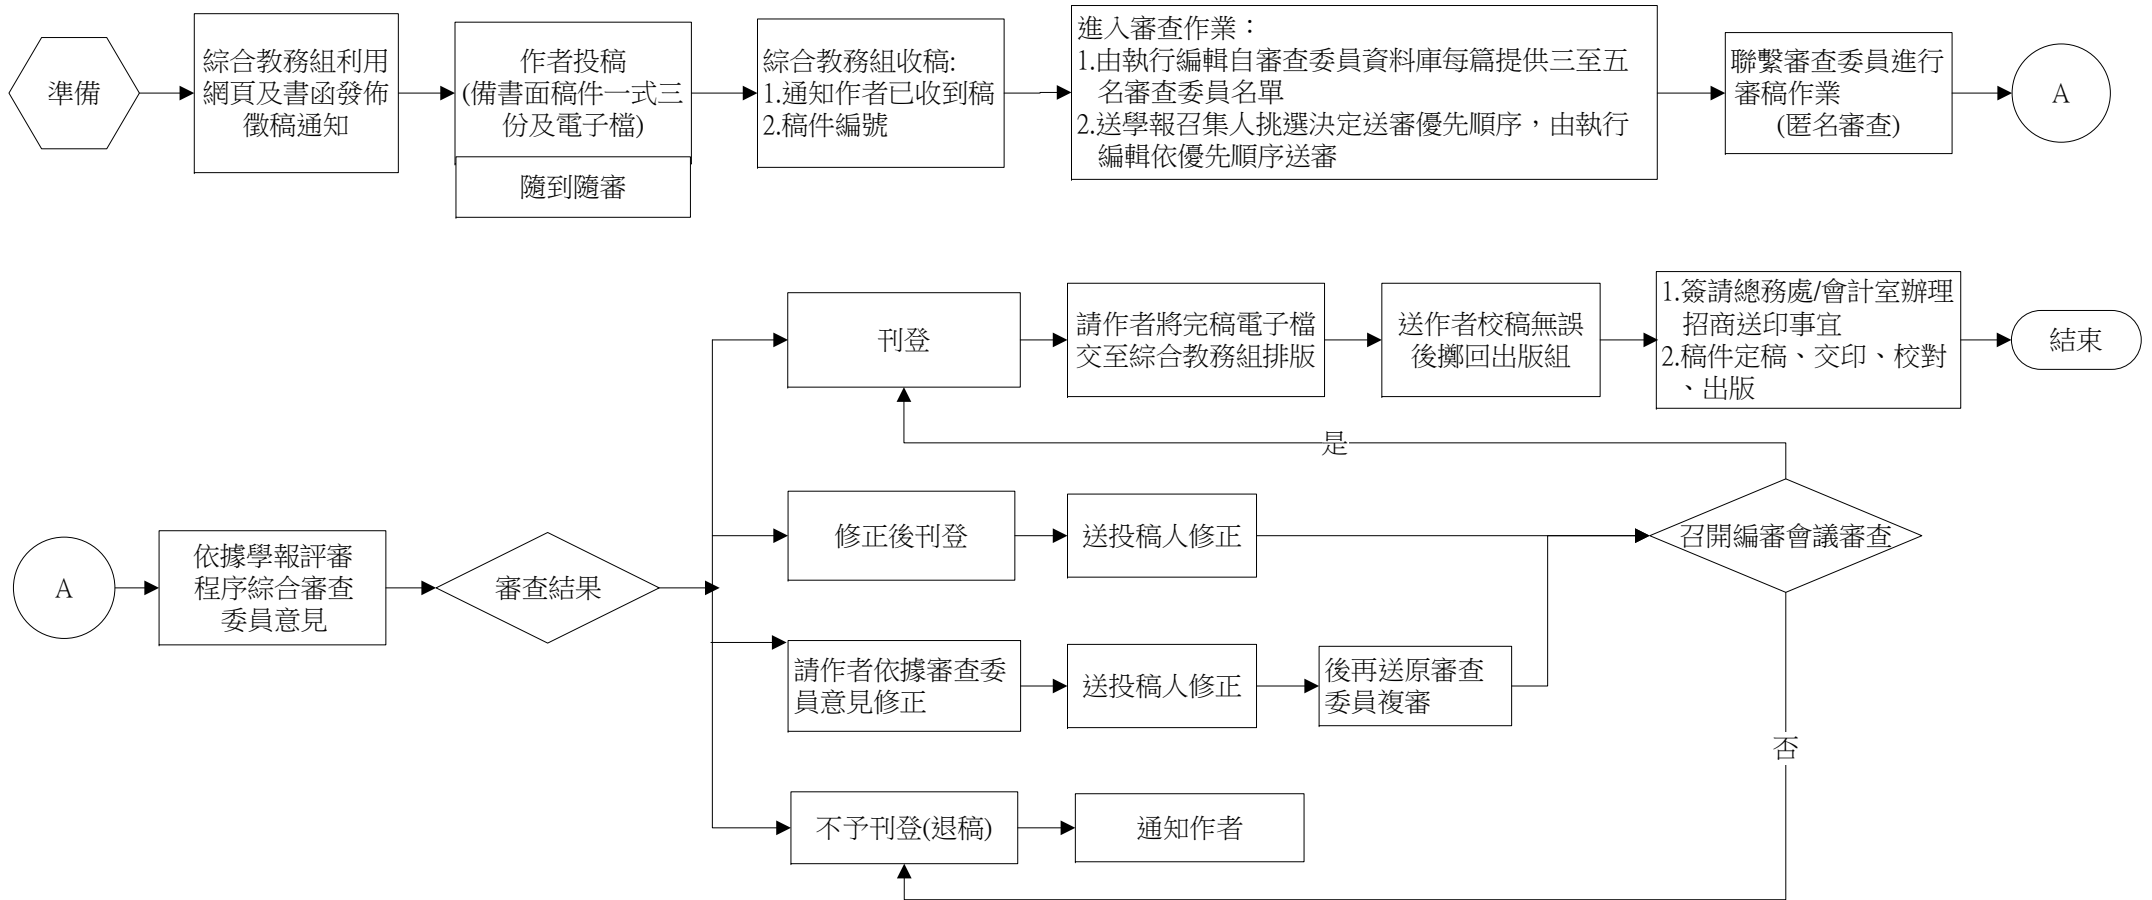

◎依據：育達科大學報編審委員會設置辦法、
評審程序、徵稿檢約

注意事項：投稿務必參照育達科大學報文稿格式要點寫作。